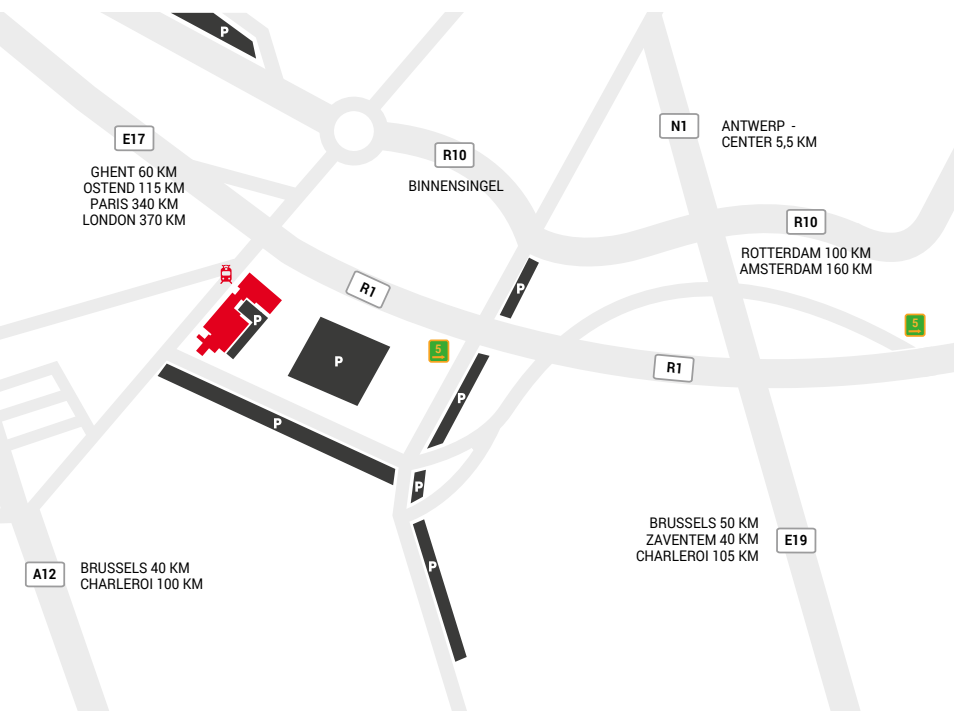

Catering op maat
Restauration sur mesure
Tailored catering

Tram + bus stopt voor de deur
Tram + bus s'arrêtent à l'entrée du hall
Tram + bus stop in front of the hall

Parking
2 000
1 200 in eigen beheer + 800 omliggend
1 200 pour compte propre + 800 environs
1 200 in-house + 800 nearby

WELKOM IN ANTWERPEN

Antwerpen is de grootste stad van Vlaanderen. De hoofdstad van de provincie is door de centrale ligging in de Benelux een van de meest energieke en best bereikbare steden van Europa. Antwerpen, in de volksmond vaak 't Stad, staat door zijn rijke verleden ook wel bekend als diamantstad. Het blijft dan ook een trekpleister voor de fervente shopper.

BIENVENUE À ANVERS

Anvers est la plus grande ville de Flandre. La capitale de la Province est l'une des villes les plus énergiques et les plus facilement accessibles d'Europe grâce à sa situation au centre du Benelux. Anvers, souvent appelée 't Stad en langue populaire, est également connue comme la ville des diamantaires en raison de son riche passé. En outre, elle reste un pôle d'attraction pour les grands amateurs de shopping.

WELCOME TO ANTWERP

Antwerp is the largest city in Flanders. Thanks to its central location in the Benelux, the capital of the province is one of the most energetic and easy-to-reach cities in Europe. Antwerp, known locally as "the City", has a rich history as a diamond centre. It is also a major attraction for enthusiastic shoppers.

MOBILITEIT

- op 15 minuten van het Antwerpse stadscentrum
- vlot bereikbaar met auto / 2 000 parkeerplaatsen
- uitstekende verbindingen via openbaar vervoer en snelwegen

MOBILITÉ

- à 15 minutes du centre-ville d'Anvers
- facilement accessible en voiture / 2 000 places de parking
- excellentes liaisons avec les transports publics et les autoroutes

MOBILITY

- 15 minutes from Antwerp city centre
- easy to reach by car / 2 000 parking spaces
- excellent connections with public transport and motorways