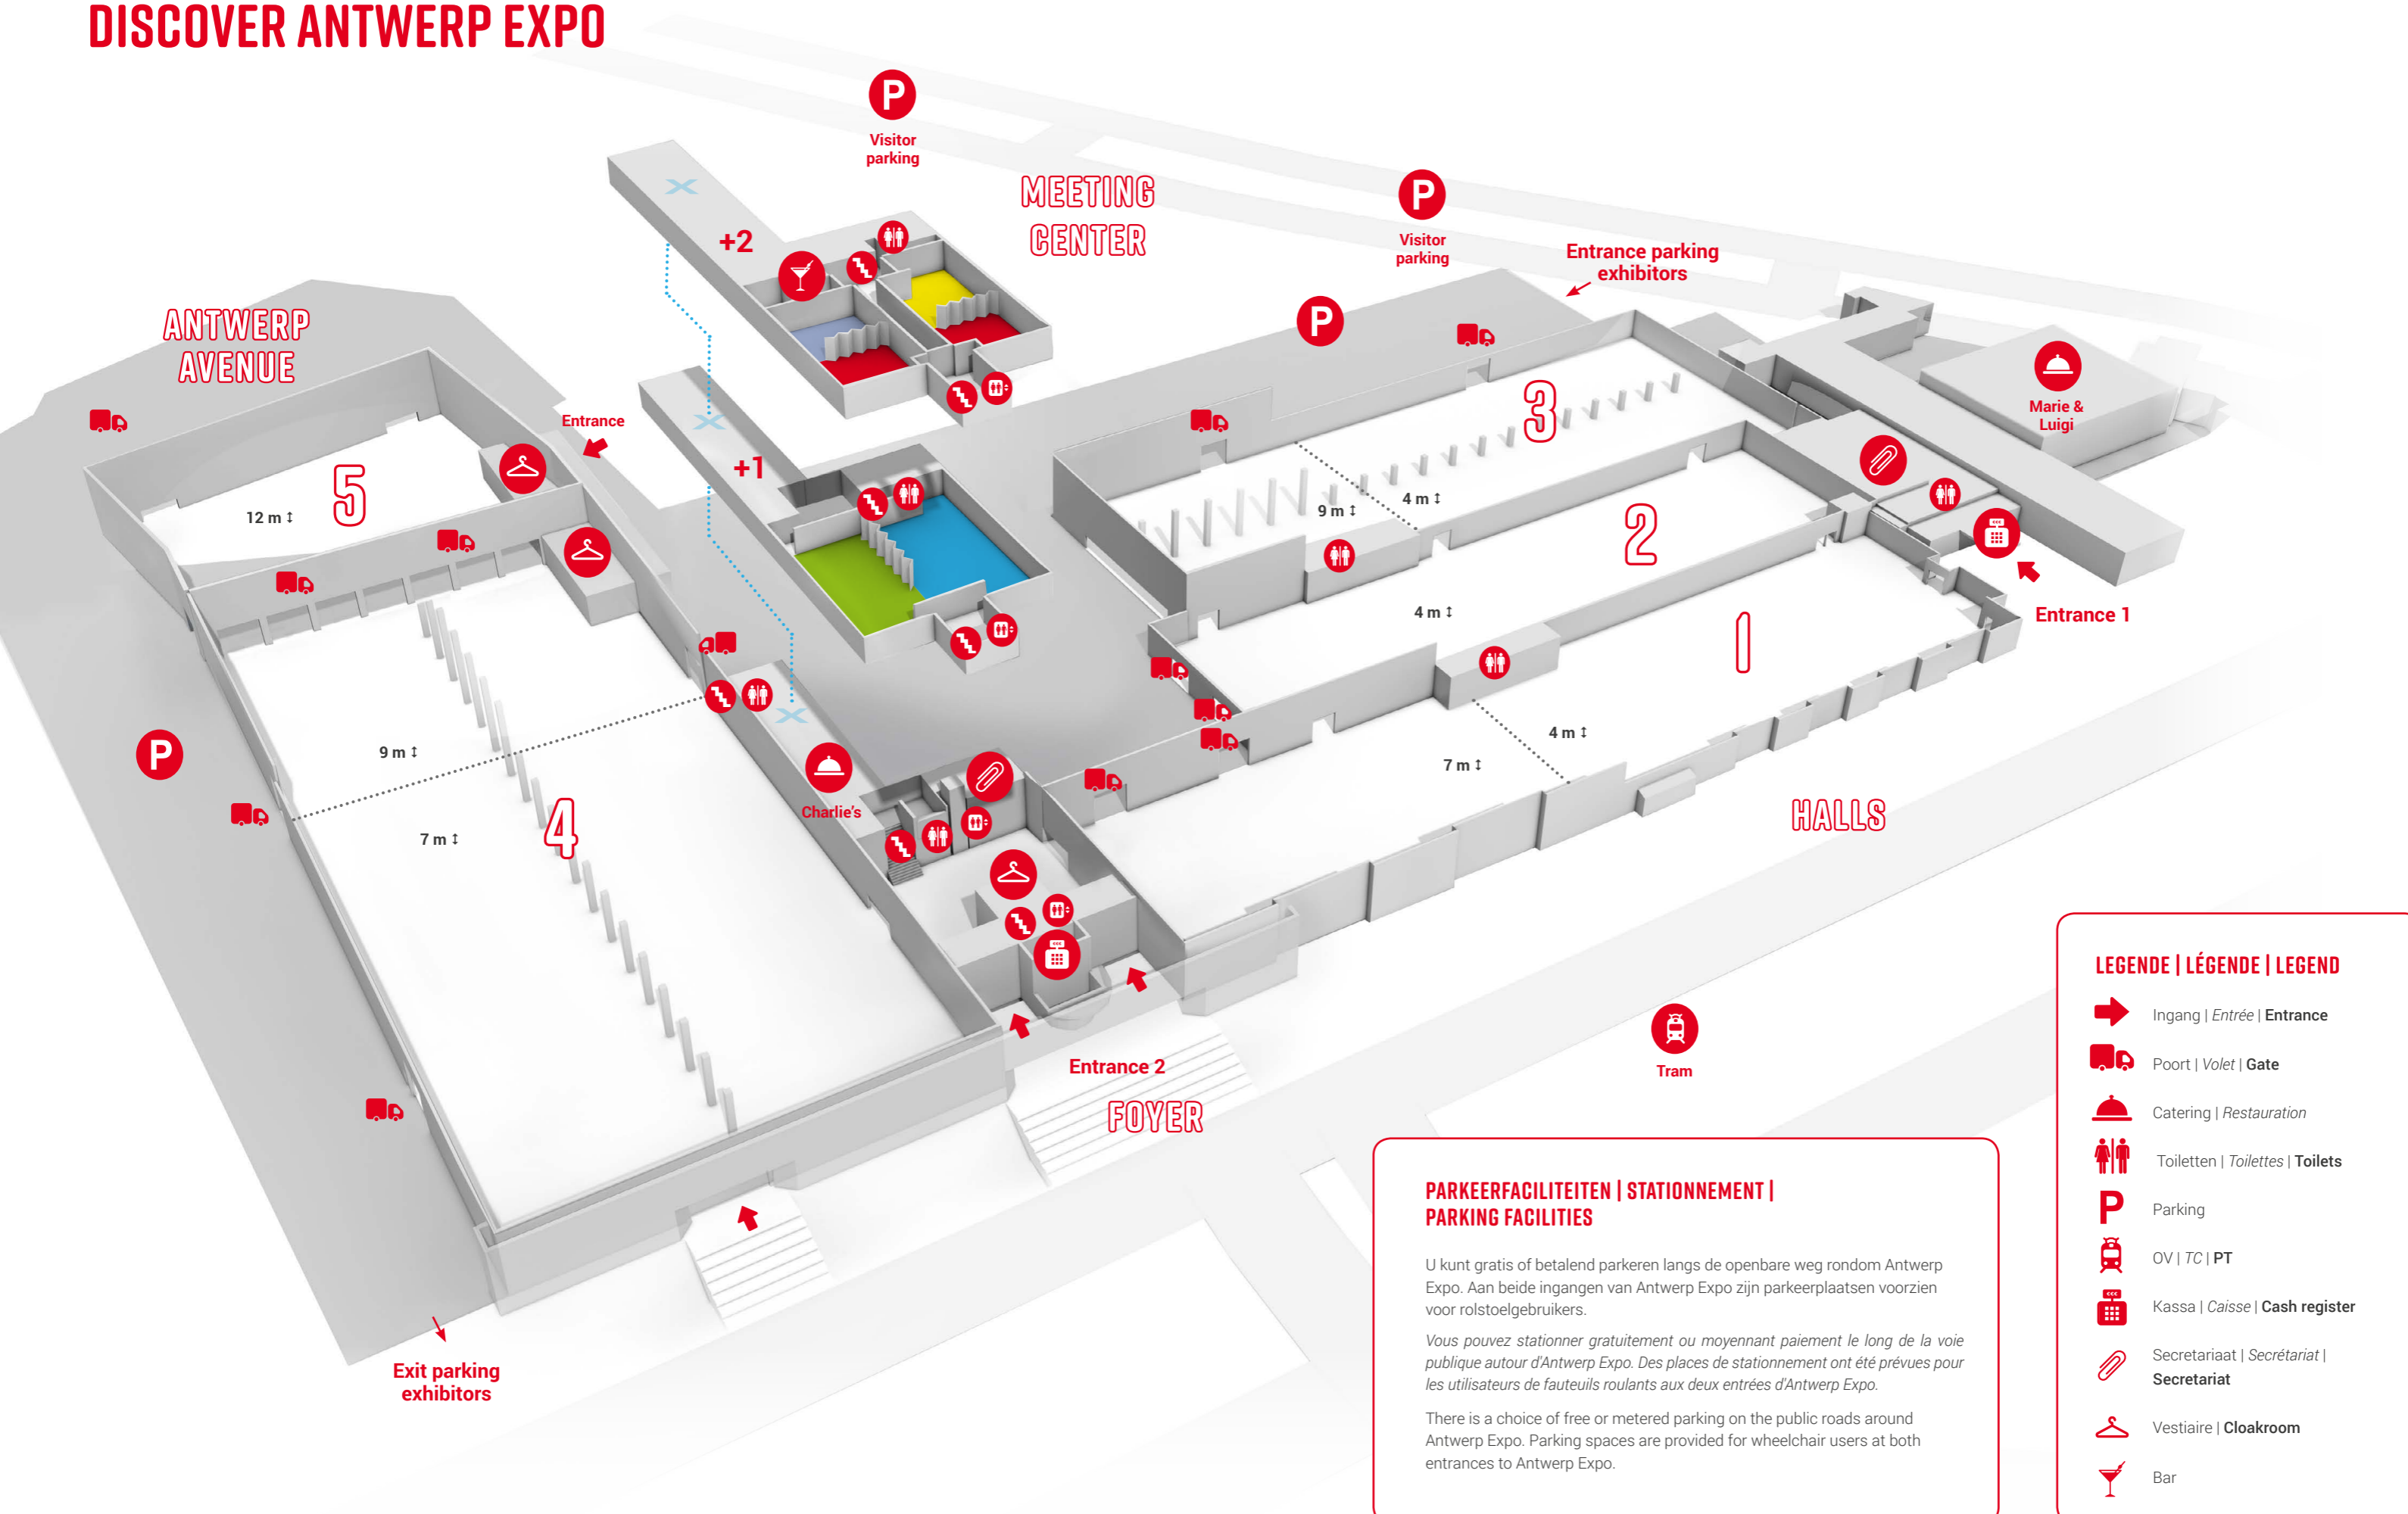

Notre collaboration est un itinéraire, un plan de six étapes logiques et successives qui vous mènent à l'endroit parfait. Dans chacune de ces six dimensions, cette piste se charge d'une partie essentielle où vos souhaits et besoins d'organisateur ont la priorité. Ainsi, chaque dimension vous rapproche du résultat sur mesure que vous désirez.

Our collaboration is a whole process, a plan in which six logical successive steps guide you towards the perfect single space. In each of these six dimensions, this course acts as the essential element to prioritise your wishes and requirements as the organiser. Each dimension brings you a step closer to the customised result you are looking for.

Venuez

Hall 4

Hall 2

↑ Red room ↓ Hall 1

DISCOVER ANTWERP EXPO

PARKEERFACILITEITEN | STATIONNEMENT | PARKING FACILITIES

U kunt gratis of betalend parkeren langs de openbare weg rondom Antwerp Expo. Aan beide ingangen van Antwerp Expo zijn parkeerplaatsen voorzien voor rolstoelgebruikers.