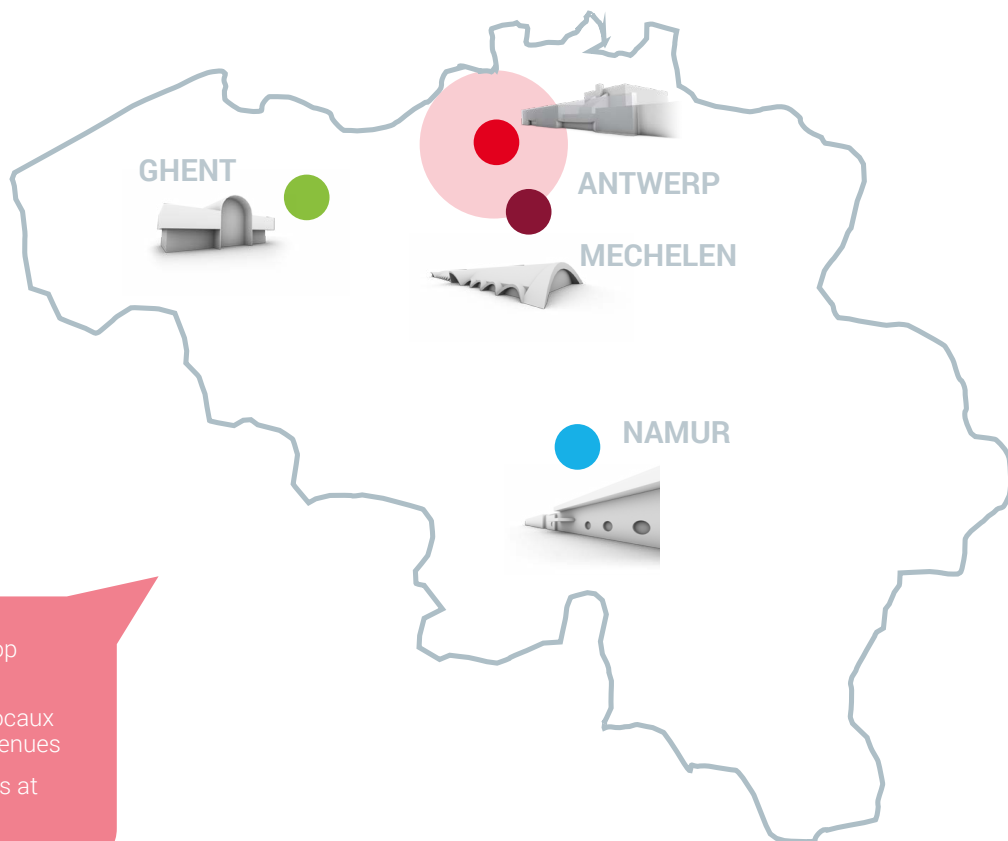

Ontdek alle locaties en ruimtes op
www.easyfairs.com/venues

Découvrez tous les sites et les locaux
sur le site www.easyfairs.com/venues

Discover all locations and venues at
www.easyfairs.com/venues

ONZE ANDERE EVENT LOCATIES

Over heel België beschikken we over uitstekend uitgeruste locaties: 41 verschillende ruimtes voor elk type event. Naast Antwerpen garanderen sites in steden zoals Gent, Mechelen en Namen keer op keer een geslaagd evenement.

NOS AUTRES SITES D'ÉVÉNEMENTS

Nous disposons de sites excellemment équipés dans toute la Belgique : 41 locaux différents pour chaque type d'événement. Outre Anvers, les sites dans des villes comme Gand, Malines et Namur garantissent à coup sûr un événement réussi.

OUR OTHER EVENT LOCATIONS

We have outstandingly well equipped locations all over Belgium: 41 different spaces for every type of event. In addition to Antwerp, our venues in cities such as Ghent, Mechelen and Namur all ensure a successful event.

Easyfairs gidst u naar de perfecte ruimte. Zo bekomt u het ideale event!
Voor meer info, surf naar easyfairs.com

*Easyfairs vous aide à trouver le local idéal. Ainsi, vous obtenez l'événement parfait !
Pour plus d'informations, rendez-vous sur le site Web easyfairs.com*

Easyfairs guides you to the perfect space. Guaranteeing you get the ideal event!
For more information, go to easyfairs.com